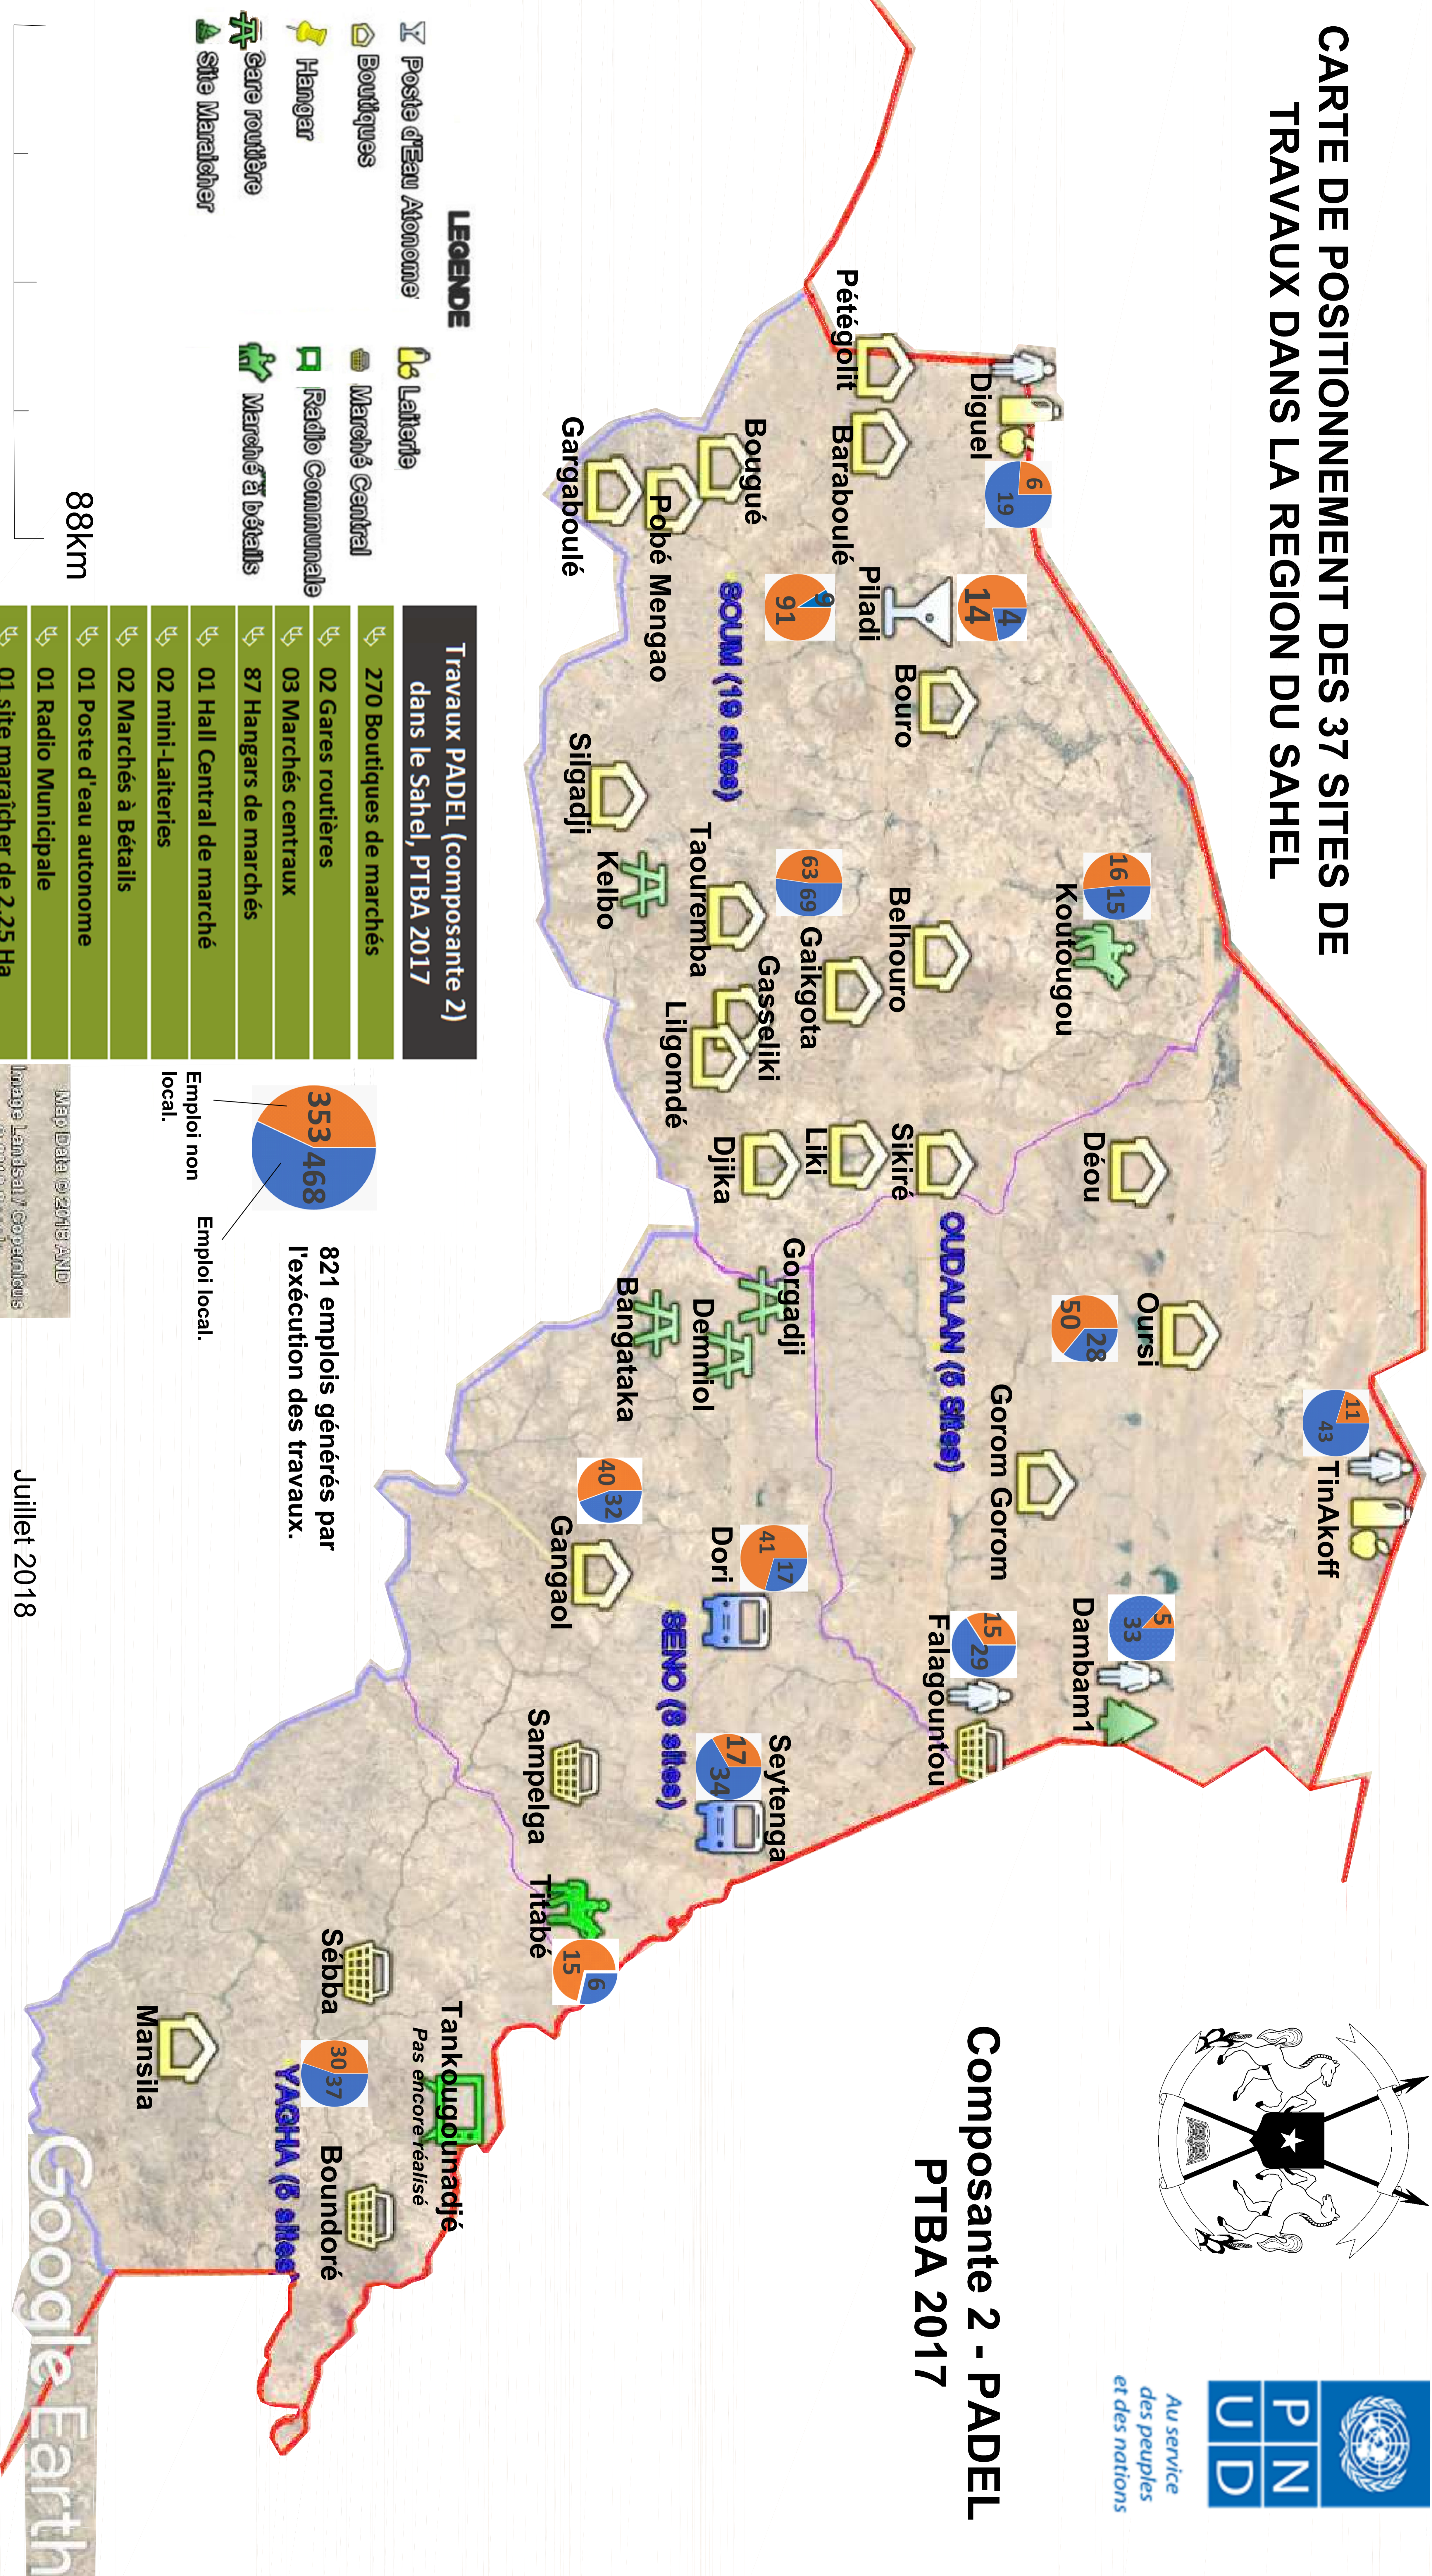

# CARTE DE POSITIONNEMENT DES 37 SITES DE TRAVAUX DANS LA REGION DU SAHEL

Au service des peuples et des nations

## Composante 2 - PADEL PTBA 2017

821 emplois générés par l'exécution des travaux.

**Travaux PADEL (composante 2) dans le Sahel, PTBA 2017**

270 Boutiques de marchés
02 Gares routières
03 Marchés centraux
87 Hangars de marchés
01 Hall Central de marché
02 mini-Laiteries
01 Poste d'eau autonome
01 Radio Municipale
01 site maraîcher de 2,25 Ha

Map Data © 2018 AND  
Image Landsat / Copernicus  
© 2018 Google

Juillet 2018

88km

### LEGENDE

- Poste d'Eau Autonome
- Boutiques
- Hangar
- Gare routière
- Site Maraîcher
- Laiterie
- Marché Central
- Radio Communale
- Marché à bétails