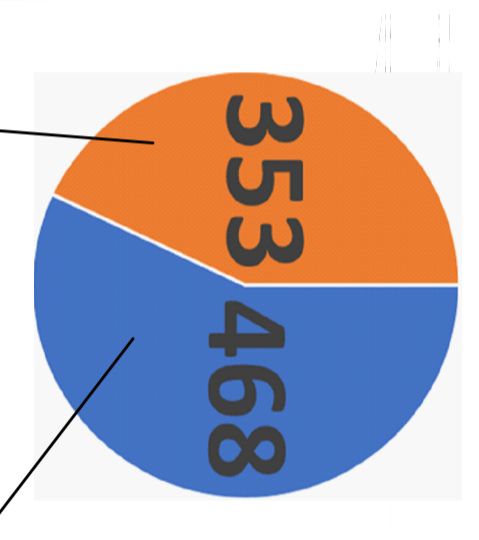

Composante 2 - PADEL PTBA 2017

821 emplois générés par l'exécution des travaux.

Travaux PADEL (composante 2) dans le Sahel, PTBA 2017

270 Boutiques de marchés
02 Gares routières
03 Marchés centraux
87 Hangars de marchés
01 Hall Central de marché
02 mini-Laiteries
01 Poste d'eau autonome
01 Radio Municipale
01 site maraîcher de 2,25 Ha

Map Data © 2018 AND
Image Landsat / Copernicus
© 2018 Google

Juillet 2018